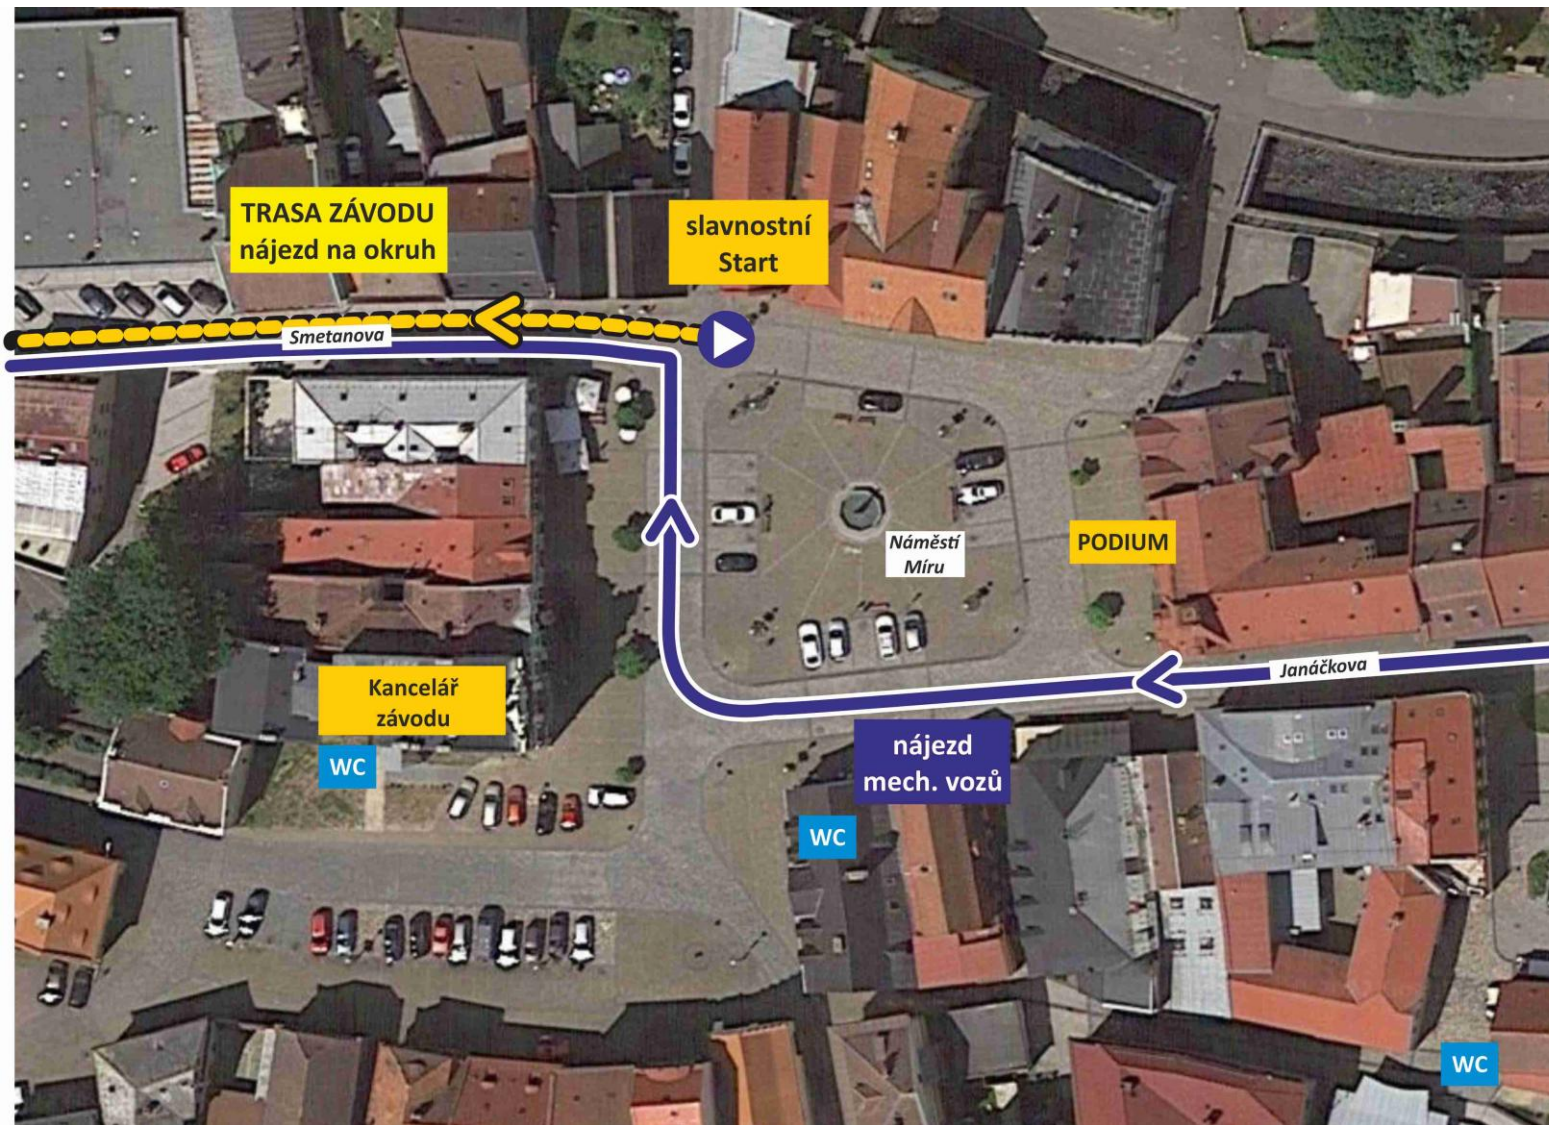

Trasa závodu – Peklo Severu Road HOBBY N°2 – 26. 4. 2026 – Česká Kamenice

Startovní zóna – Peklo Severu Road HOBBY N°2 – 26. 4. 2026 (neděle) – Náměstí Míru Česká Kamenice

Startovní a cílová zóna + odklon mechanických vozů – Peklo Severu Road HOBBY N°2 – 26. 4. 2026 (neděle) – Česká Kamenice