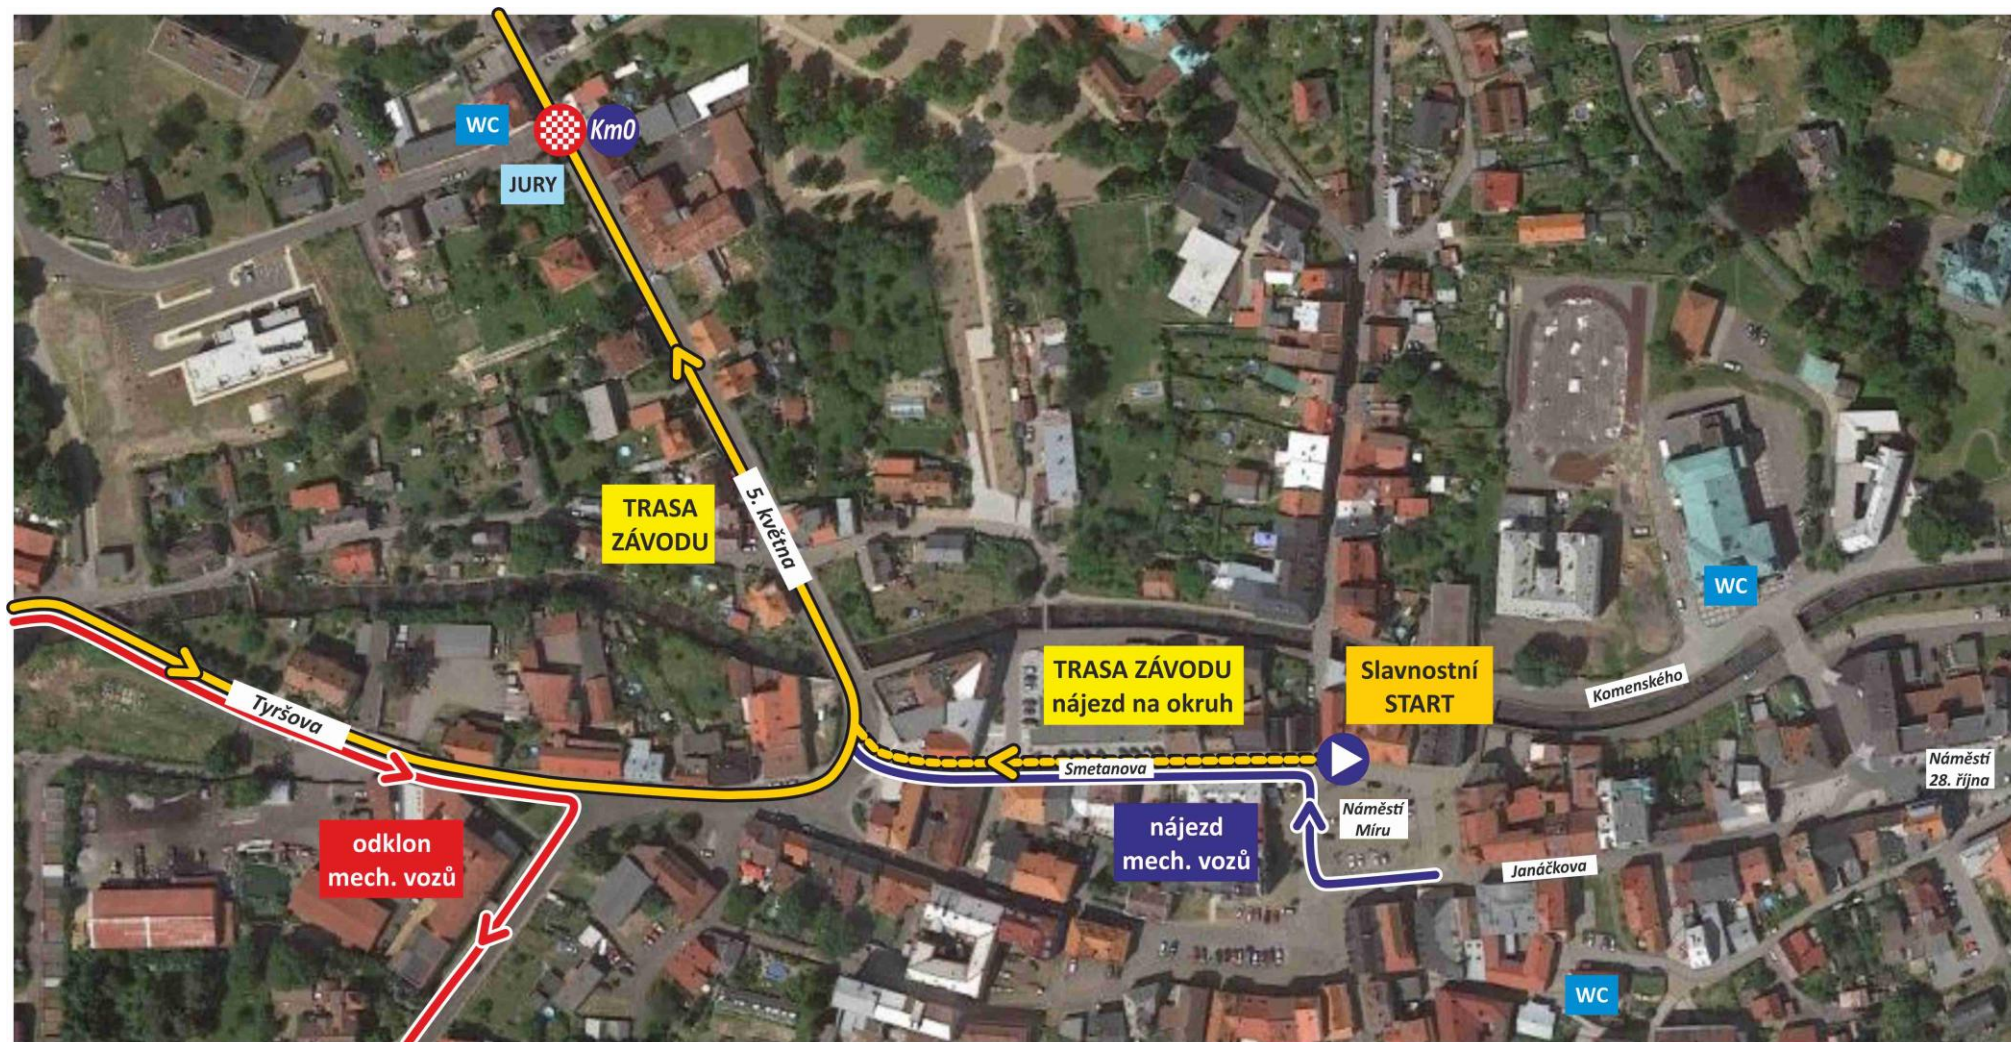

Startovní a cílová zóna + odklon mechanických vozů – Peklo Severu Road HOBBY N°2 – 26. 4. 2026 (neděle) – Česká Kamenice