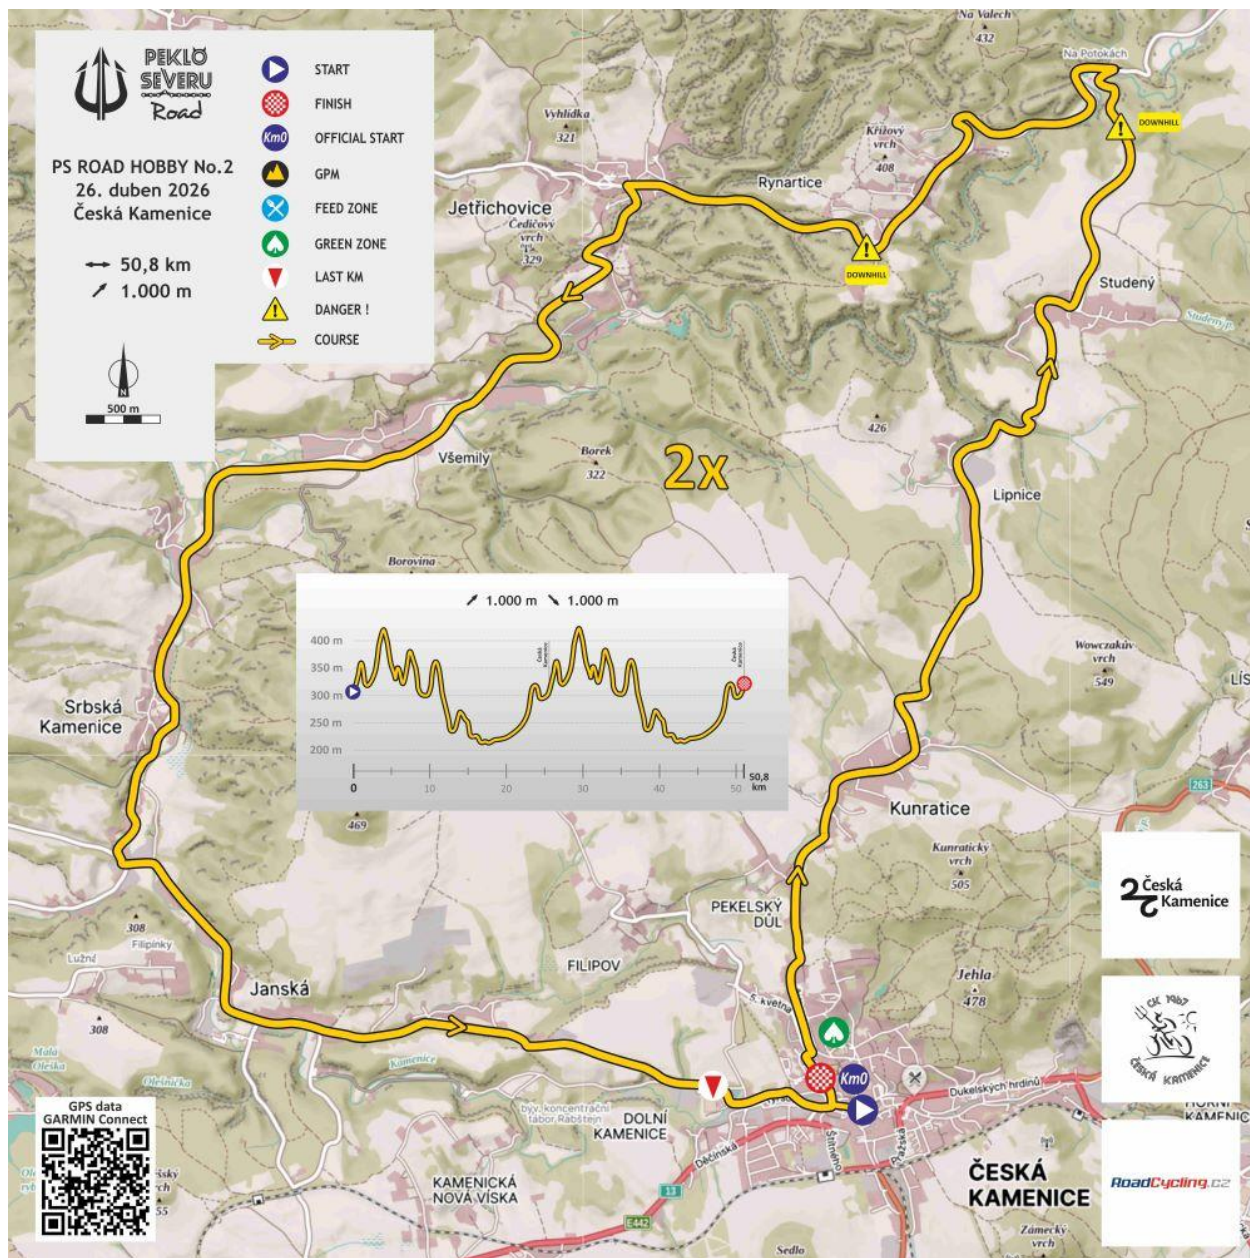

Trasa závodu – Peklo Severu Road HOBBY N°2 – 26. 4. 2026 – Česká Kamenice