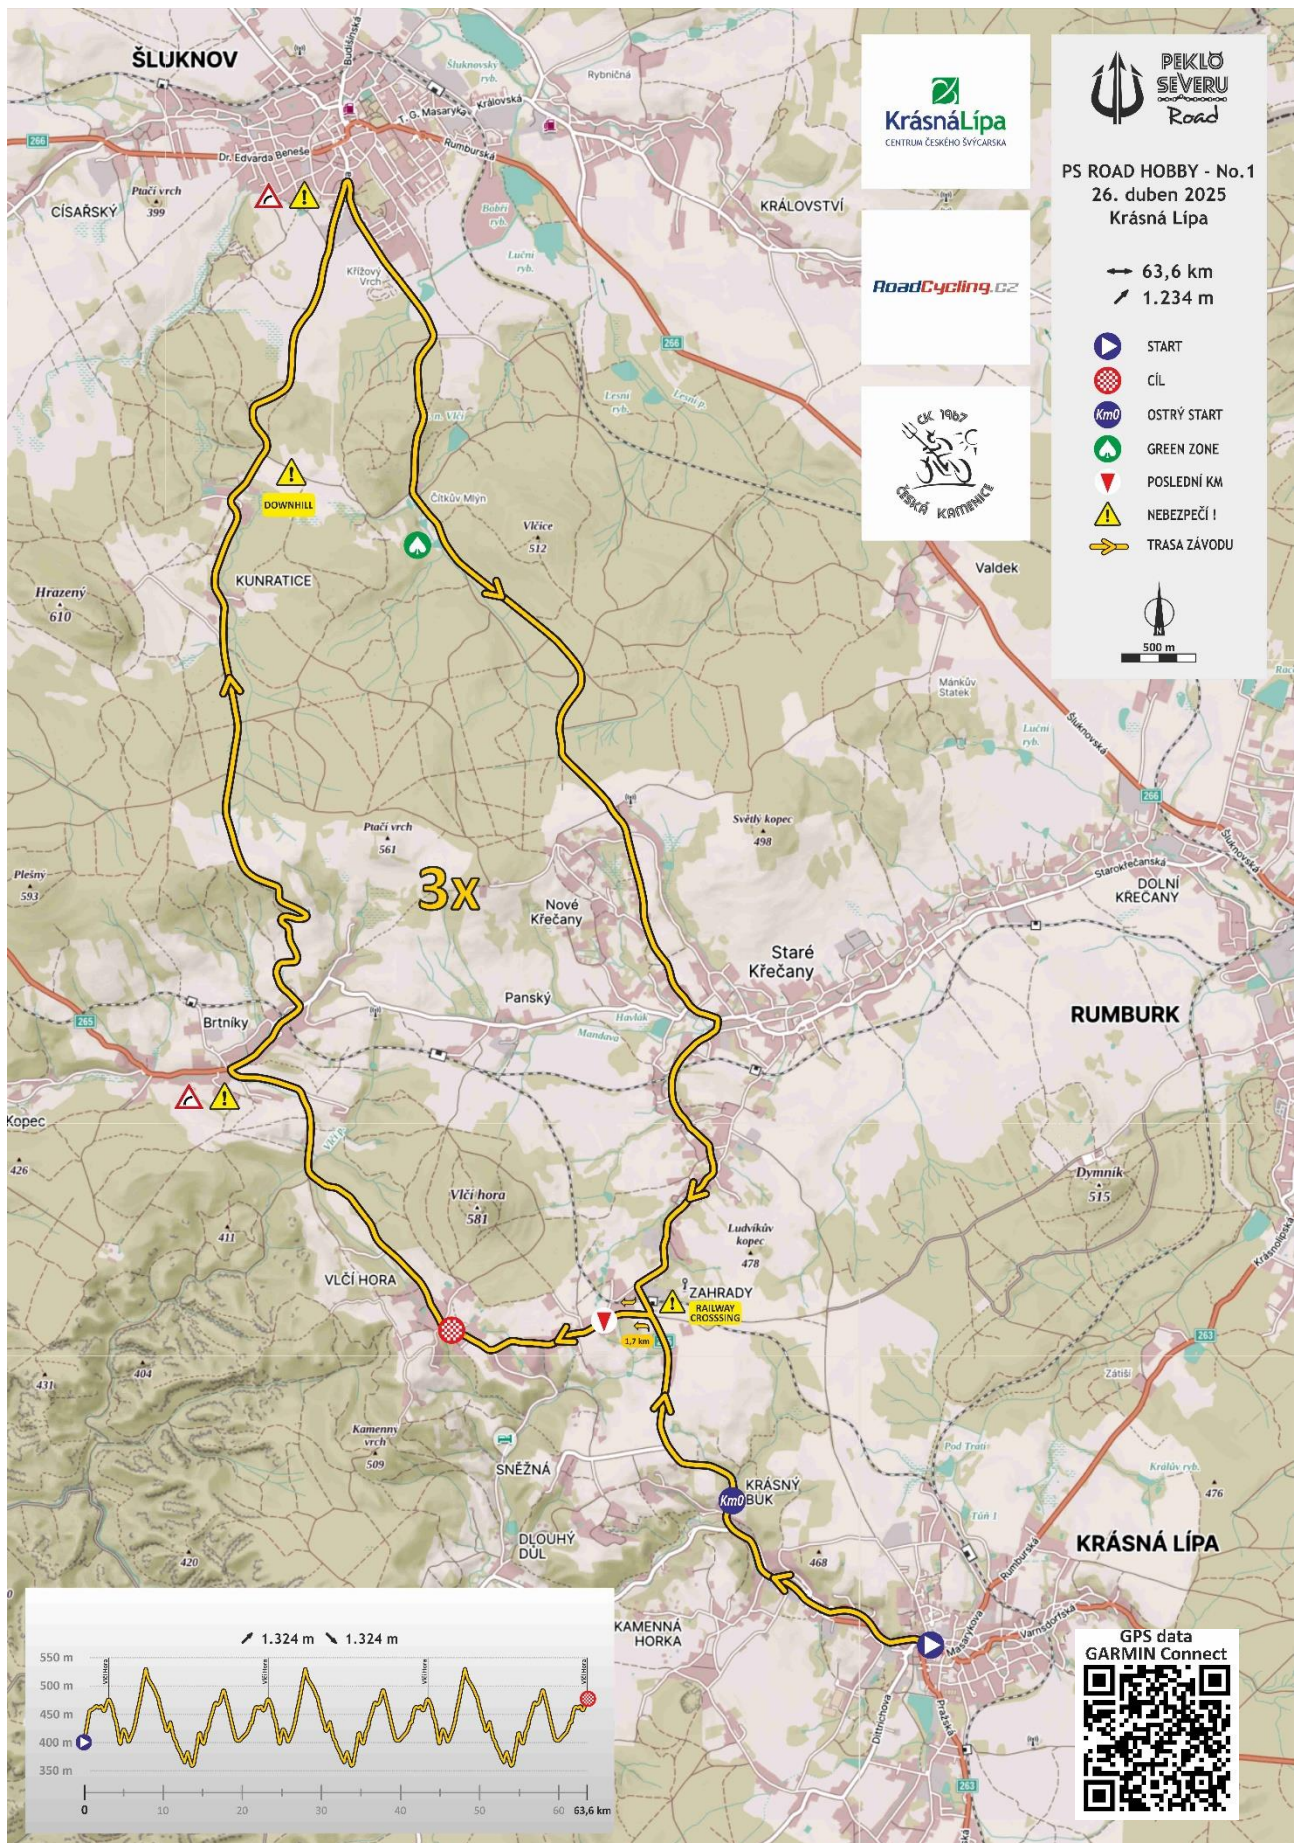

Prezentace: **Prezentace a výdej startovních čísel 26. 4. 2025:**

Čas: 6:30 – 8:30

Zádová čísla a čipy jsou platné pro oba závodní dny (Peklo Severu Road No.2). V případě účasti na obou závodech se vrací startovní čísla a čipy až po druhém závodě v kanceláři závodu v České Kamenici.

Startují:	<i>ženy</i>	<i>muži</i>
	Juniorky 15-18 let	Junioři 15-18 let
	Ženy 19-39 let	Muži 19-39 let
	Ženy 40+	Muži 40-59 let
		Muži 60+

Trasa závodu: 26. 4. 2025 sobota

Okruh: Slavnostní start na náměstí v Krásné Lípě – KM 0 cedule Konec Krásná Lípa – Zahrady – Vlčí Hora – Brtníky – Kunratice – Šluknov – Staré Křečany – Zahrady – Vlčí Hora

Slavnostní start: Křínické náměstí Krásná Lípa, Ostrý start po cca 1,7 km – dopravní značka „konec Krásná Lípa“

Časový limit: Časový limit bude stanoven v nájezdu do 3.kola dle momentální situace, odvolání závodníci budou uvedeni ve výsledcích s -1 okruhem, případně s -2 okruhy atd.

Trasa závodu – Peklo Severu Road HOBBY N°1 – 26. 4. 2025 – Krásná Lípa

(protisměrně uzavřený okruh)

Startovní zóna – Peklo Severu Road HOBBY N°1 – 26. 4. 2025 (sobota) – Křinické náměstí - Krásná Lípa

Cílová zóna + odklon mechanických vozů – Peklo Severu Road HOBBY N°1 – 26. 4. 2025 (sobota) – Vlčí Hora