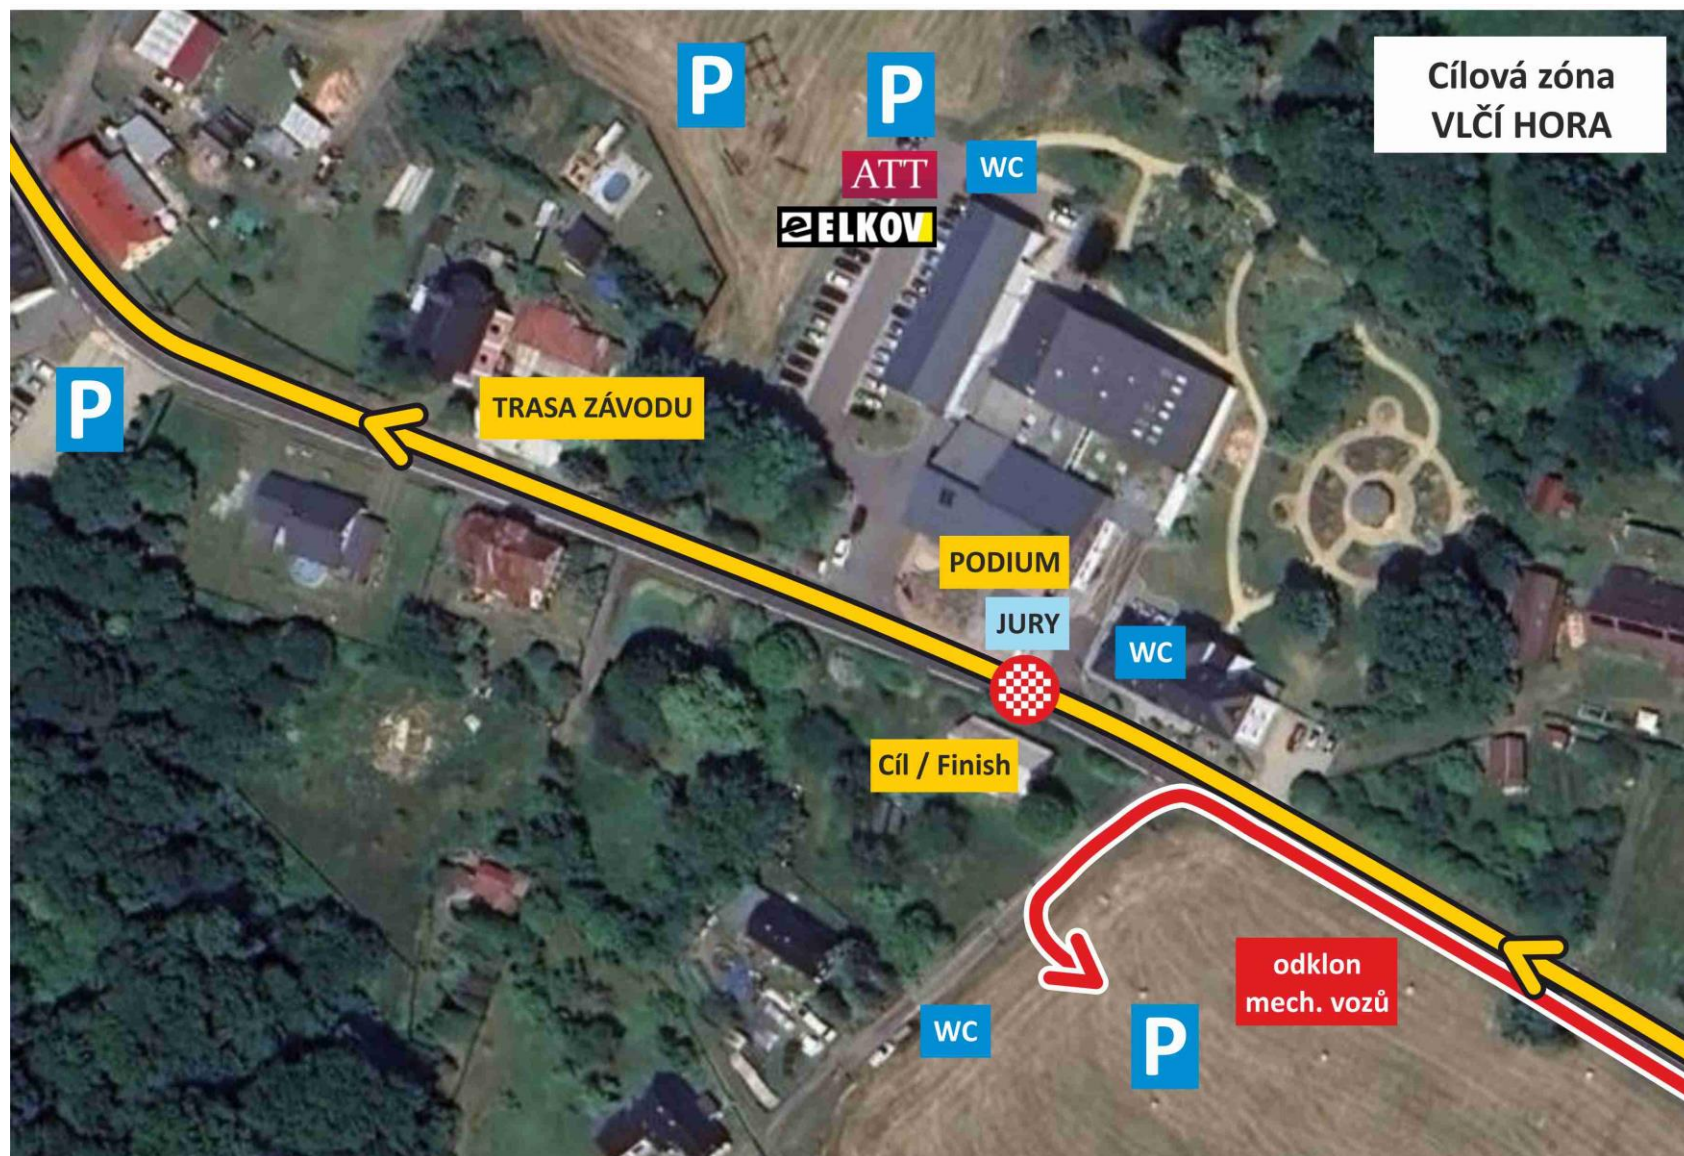

Trasa závodu – Peklo Severu Road HOBBY N°1 – 26. 4. 2025 – Krásná Lípa

(protisměrně uzavřený okruh)

Startovní zóna – Peklo Severu Road HOBBY N°1 – 26. 4. 2025 (sobota) – Křinické náměstí - Krásná Lípa

Cílová zóna + odklon mechanických vozů – Peklo Severu Road HOBBY N°1 – 26. 4. 2025 (sobota) – Vlčí Hora

Doporučené parkovací plochy + sprchy – Peklo Severu Road HOBBY N°1

26. 4. 2025 (sobota) – Krásná Lípa